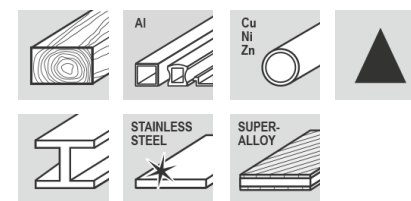

柔韧度 柔软

粘接剂 全树脂

大卷宽 1.38M
幅

材料

材料用途:

信息材料

点击下载文件:

优点